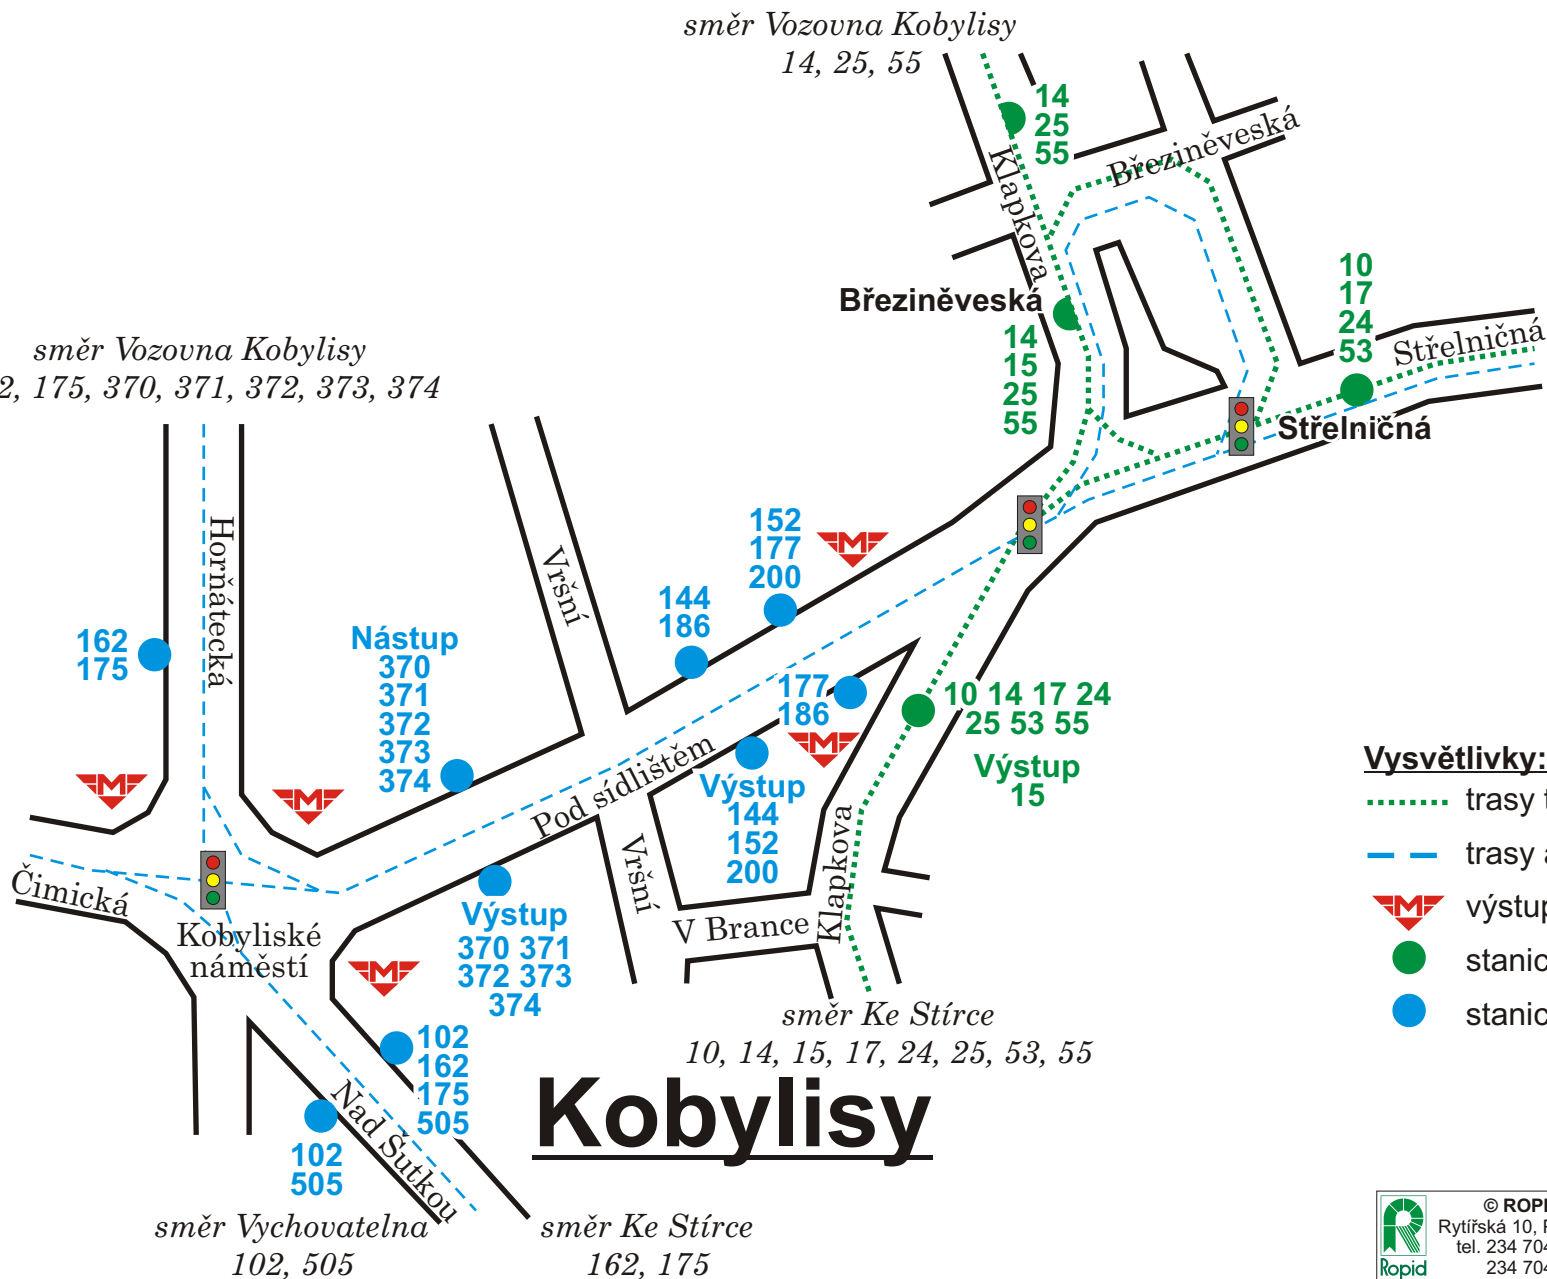

# Rozmístění zastávek v terminálu Kobylisy od 26. 6. 2004

směr Vozovna Kobylisy  
14, 25, 55

směr Vozovna Kobylisy  
162, 175, 370, 371, 372, 373, 374

směr Ládví  
10, 17, 24, 53,  
177, 186

směr Pískovna  
102, 144, 152,  
177, 186,  
200, 505

**Vysvětlivky:**

- ..... trasy tramvají
- - - trasy autobusů
- M výstup z metra
- stanice tramvaje
- stanice autobusu